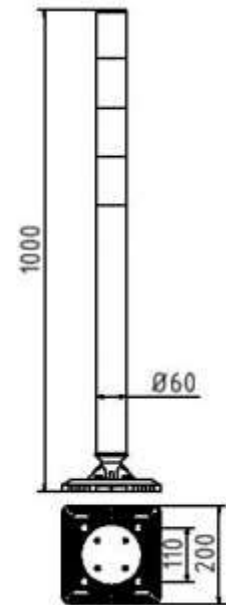

Artikelnummer: 4260BG

Artikel: KICKBACK © Poller Ø 60 mm, mit Grundplatte zum Aufdübeln, gelb mit schwarzen Streifen

Technische Daten: Gewicht:
2,50 kg/St
Material: Kunststoff

Beschreibung:
KICKBACK © Poller Ø 60 mm Poller aus Kunststoffrohr 900 mm Überflur, mit Grundplatte zum Aufdübeln, gelb mit schwarzen Streifen